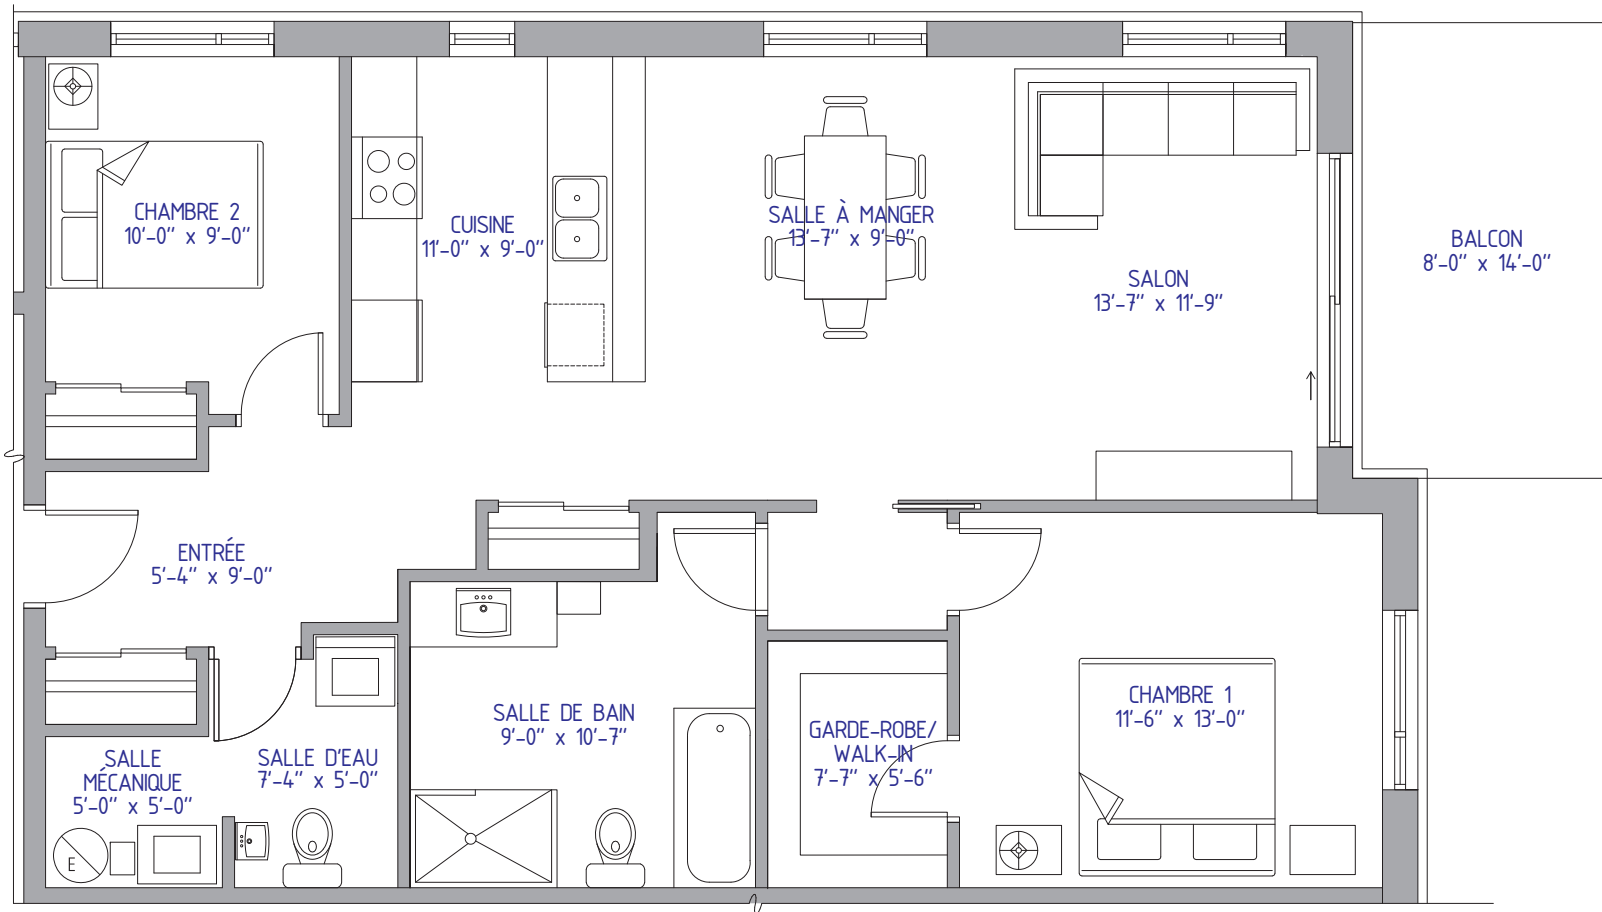

760 Montée Sainte-Julie
Sainte-Julie, QC

Unité 103

4 1/2 - 2 Chambres
Rez-de-chaussée

Superficie: 1113 PI²

Terrasse: 112 PI²

Plan préliminaire, sujet à changement sans préavis. Les superficies brutes et les dimensions des pièces sont approximatives, à titre indicatif seulement.
Le mobilier est démontré à des fins d'illustration seulement. Les prix sont sujets à changement sans préavis. / Preliminary plan, subject to change without notice.
Approximate square footage and room dimensions, for information purpose only. The furniture is for representational purpose only. Prices may vary without notice.